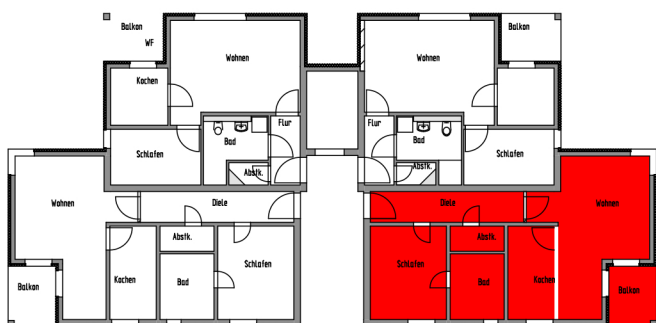

M 1 : 75

I. Obergeschoss

Übersichtsplan

Thünenstraße 26 c
Wohnung ⑧ im I. Obergeschoss
2-Zimmer-Wohnung
57 m²